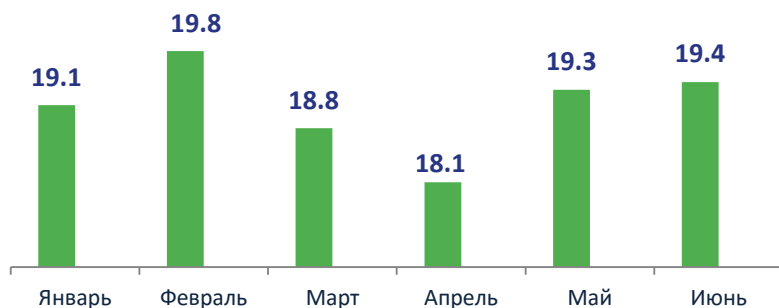

Деятельность автомобильного транспорта общего пользования по Сахалинской области

Январь-июнь 2022 года

114,5 млн. тонно-км. Грузооборот.

149,4 млн. пасс-км. Пассажирооборот

2022

 **грузооборот**
млн. тонно-км.

2022

 **пассажирооборот**
млн. пасс-км.