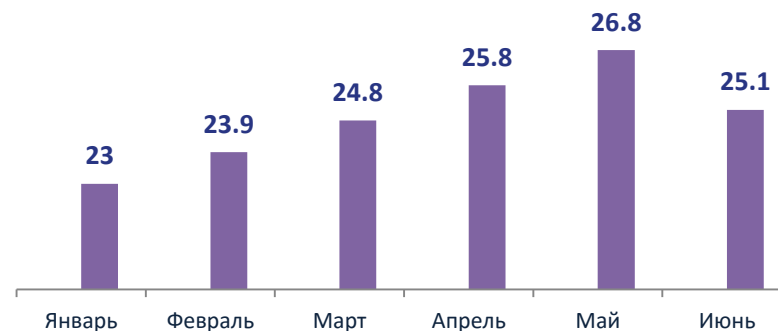

Деятельность автомобильного транспорта общего пользования по Сахалинской области

Январь-июнь 2022 года

114,5 млн. тонно-км. Грузооборот.

149,4 млн. пасс-км. Пассажирооборот

2022

 **грузооборот**
млн. тонно-км.